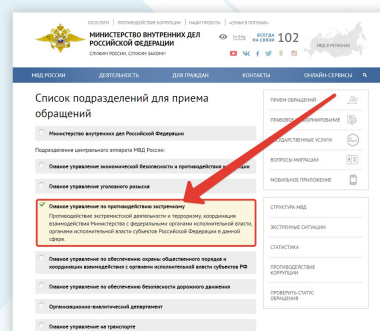

Куда сообщить об экстремизме?

Посредством обращения через сайт МВД РФ вы можете сообщить об обнаруженной информации экстремистского характера или каком-либо материале, содержащем в себе признаки экстремизма.

На сайте перед вами появится страница со списком подразделений для приема обращений граждан. Выберите «Главное управление по противодействию экстремизму», прокрутите страницу вниз и нажмите кнопку «Далее».